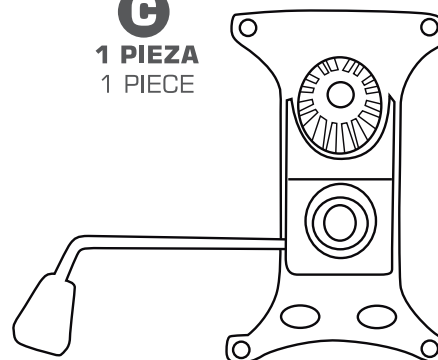

GERD SERIE 2500

ESPECIFICACIONES / SPECIFICATIONS

Tamaño del Producto Product Size	1350 mm * 540 mm * 675 mm (Tamaño de Silla / Chair Size) 870 mm * 650 mm * 310 mm (Tamaño de Embalaje / Packaging Size)
Material del Producto Product Material	Poliuretano, Armazón Metálico de 1.5 mm, Material Tacto Piel Polyurethane, 1.5 mm Metal Frame, Artificial Leather Material
Adicionales Additional	Descansabrazos / Cojín Lumbar (Espuma de Memoria) / Cojín Cervical (Espuma de Memoria) Armrest / Lumbar Cushion (Memory Foam) / Cervical Cushion (Memory Foam)
Diseño Design	Ergonómico Ergonomic
Mecanismo Mechanism	Mariposa Butterfly
Piston Piston	Gas Clase 4 Class 4 Gas
Capacidad de Peso Weight Capacity	Soporta hasta 150 kg Supports up to 150 kg
Peso Weight	19 kg

PIEZAS

PIECES

A
1 PIEZA
1 PIECE

B
1 PIEZA
1 PIECE

C
1 PIEZA
1 PIECE

D
1 PIEZA
1 PIECE

E
1 PIEZA
1 PIECE

F
1 PIEZA
1 PIECE

G
5 PIEZAS
5 PIECES

H
4 PIEZAS
4 PIECES
M8x20mm

I
10 PIEZAS
10 PIECES
M8x25mm

Para Atornillar la Base Mecánica del Asiento a la Silla
To Screw the Mechanical Base of the Seat to the Chair

J
2 PIEZAS
2 PIECES

K
2 PIEZAS
2 PIECES
M5x8mm

M5x8mm

L
1 PIEZA
1 PIECE

M
4 PIEZAS
4 PIECES

N
1 PIEZA
1 PIECE

O
1 PIEZA
1 PIECE

INSTALACIÓN

INSTALLATION