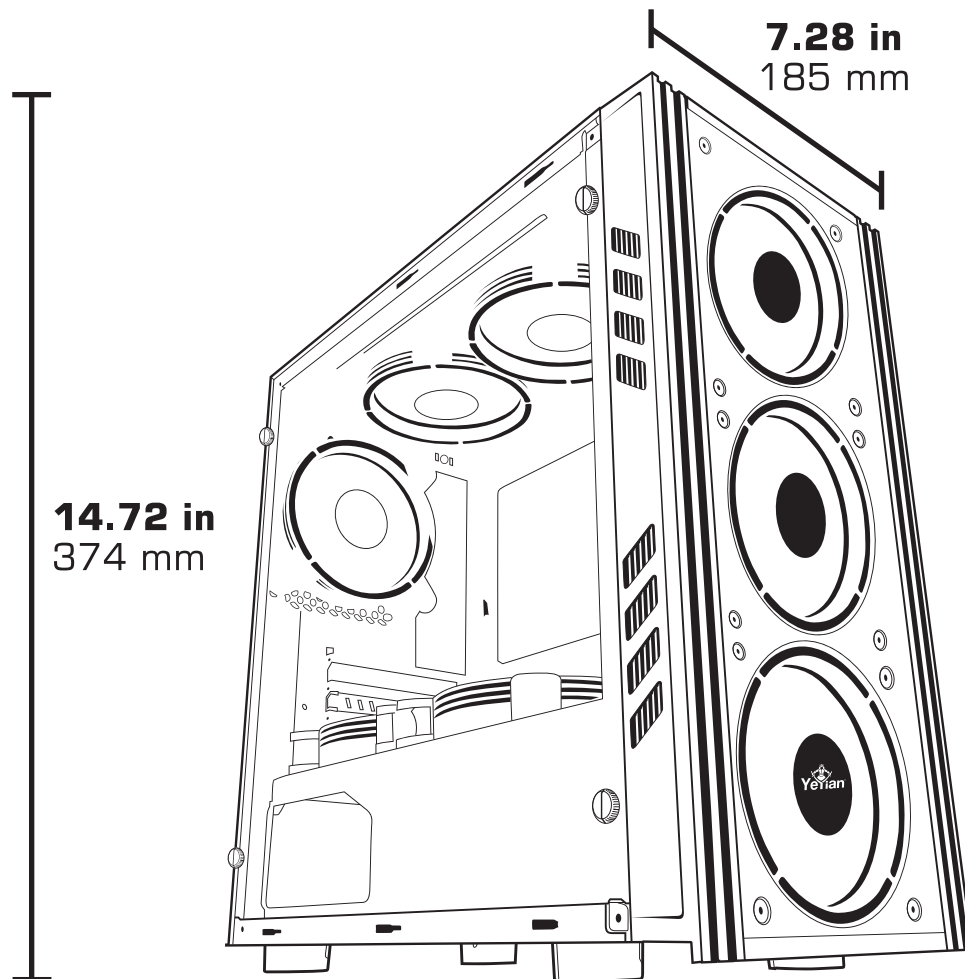

Product Size Tamaño del Producto	14.72 in * 7.28 in * 14.96 in (Computer Case) / 16.92 in * 9.25 in * 17.32 in (Packaging Size) 374 mm * 185 mm * 380 mm (Tamaño de Caja PC / Gabinete) / 430 mm * 235 mm * 440 mm (Tamaño de Embalaje)
Product Material Material del Producto	SPCC, ABS, 0.017 in SPCC, ABS, 0.45 mm
Motherboard Placa Base	Micro ATX
Hard Disk Disco Duro	2*HDD, 2*SSD
Power Supply Fuente de Alimentación	ATX Standard Below ATX Estándar en la Parte Inferior
Graphics Card Tarjeta Gráfica	Compatible with Graphics Card up to 12.79 in Compatible con Tarjetas Gráficas de hasta 325 mm
Connections Conexiones	USB and Audio USB y Audio
CPU Cooler Sistema de Refrigeración CPU	Compatible with CPU Cooler up to 6.49 in High Compatible con Sistema de Refrigeración CPU de Hasta 165 mm de Alto
Ventilation Ventilación	Front: (3) 120 mm Back: (1) 120 mm / Top: (2) 120 mm Internal: (2) 120 mm Frente: (3) 120 mm Posterior: (1) 120 mm / Superior: (2) 120 mm Interno: (2) 120 mm
Expansion Bays Ranuras de Expansión	4

MEASUREMENTS

MEDIDAS

GAMING COMPUTER CASE MOD.YNH-K1101

KALT 1101

CAJA PC GAMING / GABINETE GAMING

14.96 in
380 mm

14.72 in
374 mm

7.28 in
185 mm