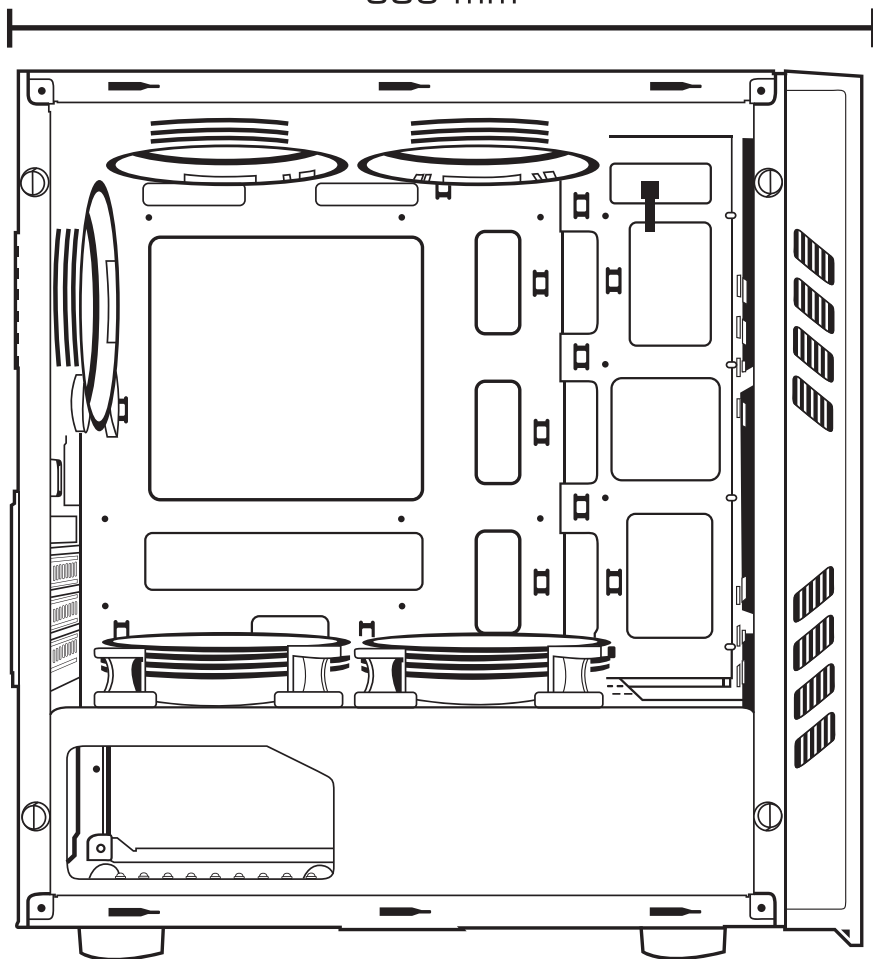

Product Size Tamaño del Producto	14.72 in * 7.28 in * 14.96 in (Computer Case) / 16.92 in * 9.25 in * 17.32 in (Packaging Size) 374 mm * 185 mm * 380 mm (Tamaño de Caja PC / Gabinete) / 430 mm * 235 mm * 440 mm (Tamaño de Embalaje)
Product Material Material del Producto	SPCC, ABS, 0.017 in SPCC, ABS, 0.45 mm
Motherboard Placa Base	Micro ATX
Hard Disk Disco Duro	2*HDD, 2*SSD
Power Supply Fuente de Alimentación	ATX Standard Below ATX Estándar en la Parte Inferior
Graphics Card Tarjeta Gráfica	Compatible with Graphics Card up to 12.79 in Compatible con Tarjetas Gráficas de hasta 325 mm
Connections Conexiones	USB and Audio USB y Audio
CPU Cooler Sistema de Refrigeración CPU	Compatible with CPU Cooler up to 6.49 in High Compatible con Sistema de Refrigeración CPU de Hasta 165 mm de Alto
Ventilation Ventilación	Front: (3) 120 mm Back: (1) 120 mm / Top: (2) 120 mm Internal: (2) 120 mm Frente: (3) 120 mm Posterior: (1) 120 mm / Superior: (2) 120 mm Interno: (2) 120 mm
Expansion Bays Ranuras de Expansión	4

MEASUREMENTS

MEDIDAS

GAMING COMPUTER CASE MOD.YNH-K1101

KALT 1101

CAJA PC GAMING / GABINETE GAMING

14.96 in
380 mm

14.72 in
374 mm

7.28 in
185 mm