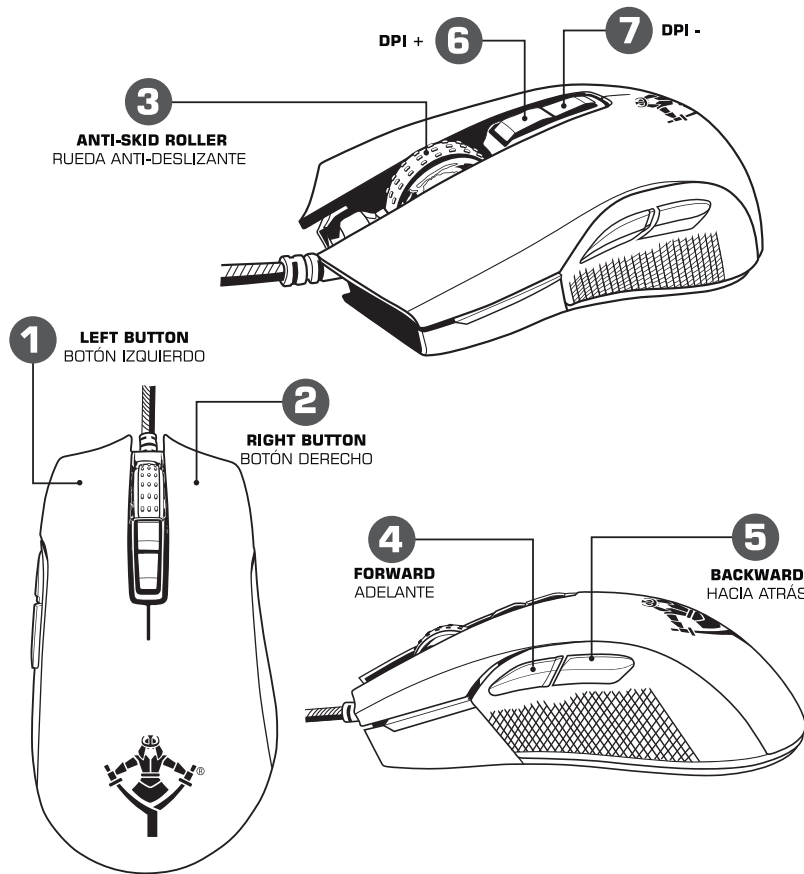

### TECHNICAL SPECIFICATIONS CARACTERÍSTICAS TÉCNICAS

**RGB Lightning Mode**  
Modo de Iluminación RGB

**Ergonomic Design**  
Diseño Ergonómico

**Macro Compatible**  
Compatible con Macros

**Five-core Shielded Braided Magnetic Ring**  
Anillo Magnético Trenzado Blindado de Cinco Núcleos