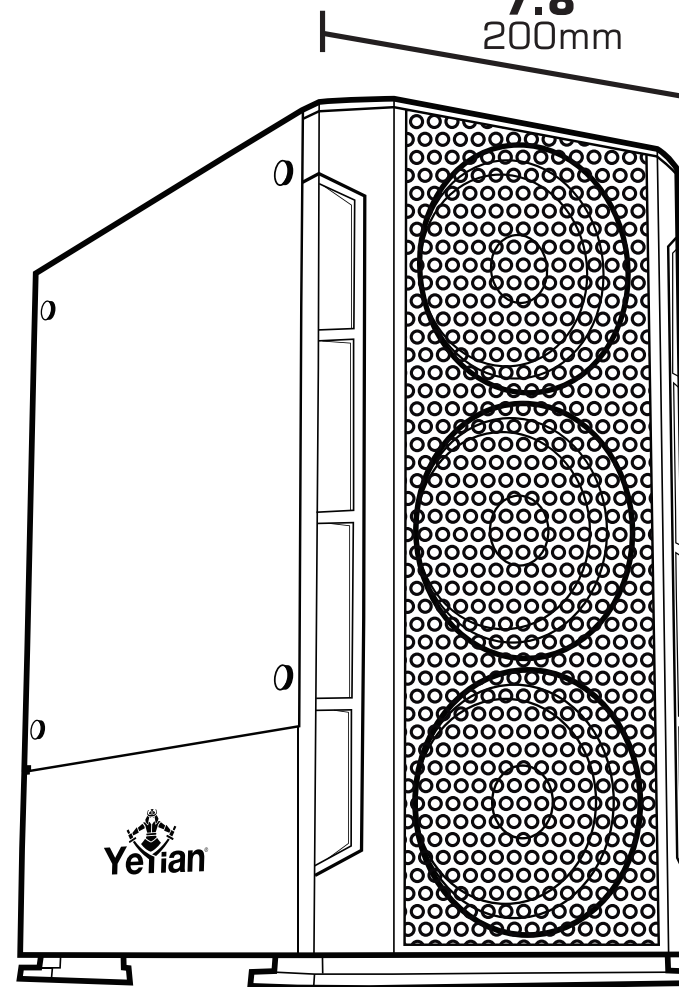

### ESPAÑOL

Tamaño del Producto	
Tamaño Caja PC Gaming	325mm x 200mm x 380mm
Peso del Producto	
Tamaño Caja PC Gaming (Embalaje)	4.1 kg
Tamaño Caja PC Gaming (Sin Embalaje)	3.6 kg
Material	
Chasis	SPCC 0.5mm (Interior Negro)
Panel Frontal	Metal
Cubierta Superior	Red Magnética a Prueba de Polvo
Panel Lateral Derecho	Metal
Panel Lateral Izquierdo	Vidrio Templado
Fuente de Alimentación	
Inferior	ATX con Cámara de Alimentación
USB y Audio	
USB	USB 3.0 (3)
Audio	Audio HD
Sistema de Enfriamiento por Aire	
Frente	120mm x 3 o 140mm x 2
Atras	120mm x 1
Arriba	120mm x 2
Cubierta Fuente de Alimentación	120mm x 2
Sistema de Refrigeración por Agua	
Frente	120mm / 140mm / 240mm / 280mm
Atras	120mm
Ranuras de Unidad	
Ranuras de Unidad	133.35mm ODD x 0 88.9mm HDD x 2 / 1 63.5mm SSD x 2 / 3
Ranuras PCI	
Ranuras PCI	4
Longitud de la Tarjeta VGA	
Max. Longitud de la Tarjeta VGA	320mm
Placa Base	
Placa Base	ITX / Micro ATX
Altura del Enfriamiento CPU	
Max. Altura del Enfriamiento CPU	160mm
Mantenimiento de Cable	
Mantenimiento de Cable	23mm

# MEASUREMENTS

MEDIDAS

GAMING COMPUTER CASE MOD.YCH-042820

## HAIZEN2500

CAJA PC / GABINETE GAMING

12.7"  
325mm

7.8"  
200mm

14.9"  
380mm