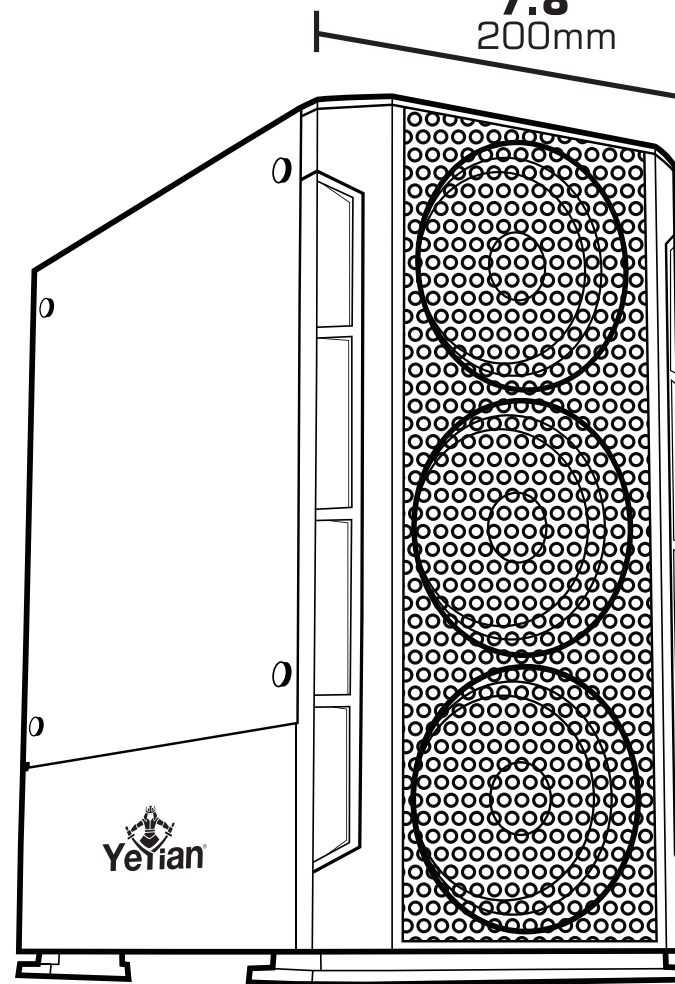

ESPAÑOL

Tamaño del Producto	
Tamaño Caja PC Gaming	325mm x 200mm x 380mm
Peso del Producto	
Tamaño Caja PC Gaming (Embalaje)	4.1 kg
Tamaño Caja PC Gaming (Sin Embalaje)	3.6 kg
Material	
Chasis	SPCC 0.5mm (Interior Negro)
Panel Frontal	Metal
Cubierta Superior	Red Magnética a Prueba de Polvo
Panel Lateral Derecho	Metal
Panel Lateral Izquierdo	Vidrio Templado
Fuente de Alimentación	
Inferior	ATX con Cámara de Alimentación
USB y Audio	
USB	USB 3.0 (3)
Audio	Audio HD
Sistema de Enfriamiento por Aire	
Frente	120mm x 3 o 140mm x 2
Atras	120mm x 1
Arriba	120mm x 2
Cubierta Fuente de Alimentación	120mm x 2
Sistema de Refrigeración por Agua	
Frente	120mm / 140mm / 240mm / 280mm
Atras	120mm
Ranuras de Unidad	
Ranuras de Unidad	133.35mm ODD x 0 88.9mm HDD x 2 / 1 63.5mm SSD x 2 / 3
Ranuras PCI	
Ranuras PCI	4
Longitud de la Tarjeta VGA	
Max. Longitud de la Tarjeta VGA	320mm
Placa Base	
Placa Base	ITX / Micro ATX
Altura del Enfriamiento CPU	
Max. Altura del Enfriamiento CPU	160mm
Mantenimiento de Cable	
Mantenimiento de Cable	23mm

MEASUREMENTS

MEDIDAS

GAMING COMPUTER CASE MOD.YCH-041520

HAIZEN2500

CAJA PC / GABINETE GAMING

12.7"
325mm

7.8"
200mm

14.9"
380mm