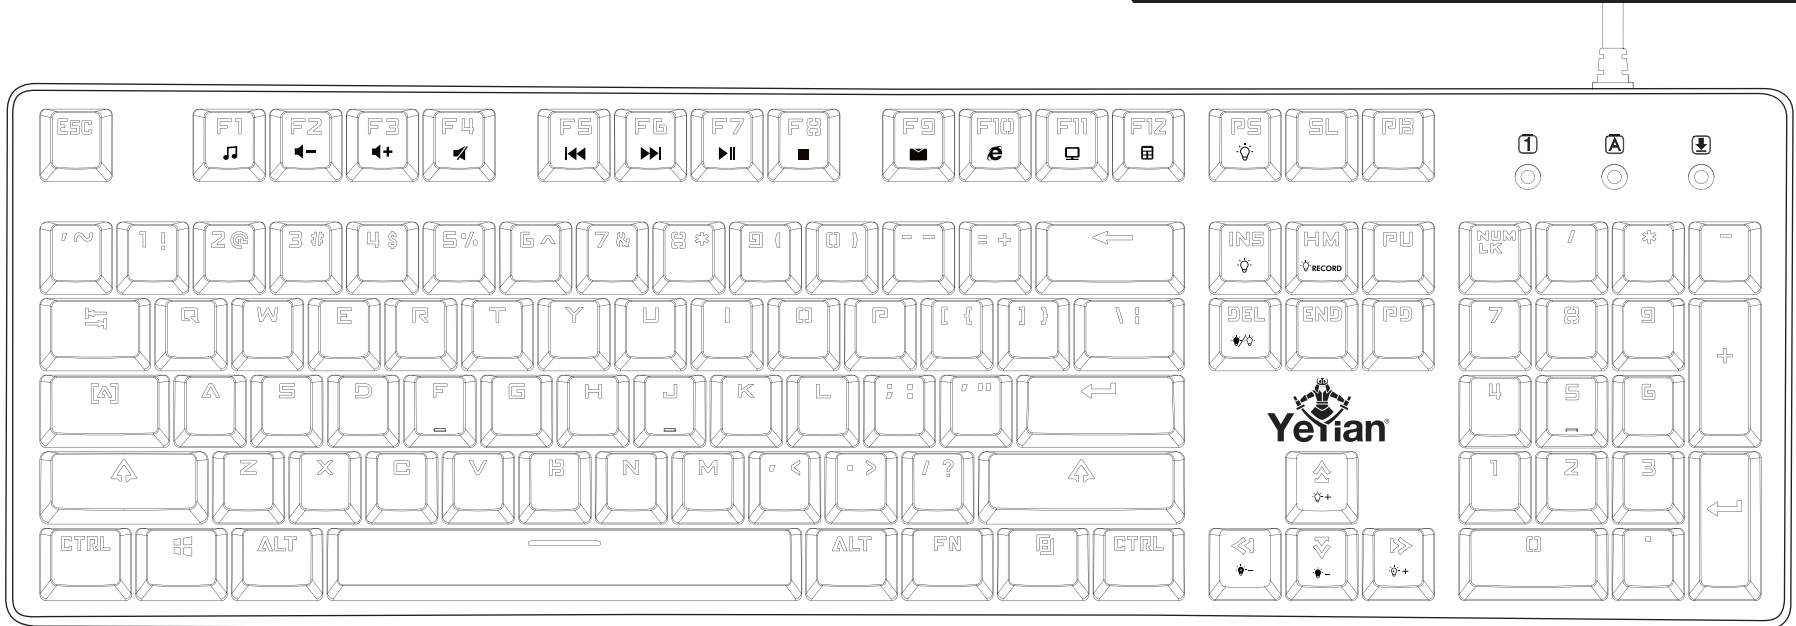

GAMING KEYBOARD

FLARE SERIES 2000

RED SWITCH
SWITCH ROJO

USER'S MANUAL

MANUAL DE USUARIO

GAMING KEYBOARD

FLARE SERIES 2000

Specifications / Especificaciones	
Product Size Tamaño del Producto	17.7" x 5.5" x 1.5" (Keyboard Size) 17.7" x 8" x 1.5" (Size with Wrist Rest) 19" x 10.1" x 1.6" (Packaging Size) 450mm x 140mm x 40mm (Tamaño de Teclado) 450mm x 205mm x 40mm (Tamaño con Descansa Muñecas) 483mm x 257mm x 42mm (Tamaño de Embalaje)
Interface Interfaz	USB 2.0
Key Durability Durabilidad de las Teclas	50 Million Key Strokes 50 Millones de Pulsaciones
Keyboard Teclado	RGB Backlight Keys Teclas Retro Iluminadas con Luz RGB
Key Travel Distance Distancia de Activación de Teclas	3.6 +/- 0.4mm
Key Pressure Activation Presión de Teclas para Activación	60 +/- 15g
Light Combinations Combinación de Luces	14 Predefined Effects 14 Efectos Predefinidos
Supports Soporta	Windows 7,8,10
Weight Peso	1.7 lbs (Keyboard) 4.2 pounds (Keyboard with Wrist Rest) 850g (Teclado) 1950g (Teclado con Descansa Muñecas)
Rated Voltage Voltaje Nominal	5V
Rated Current Corriente Nominal	210mA
Switch	Outemu