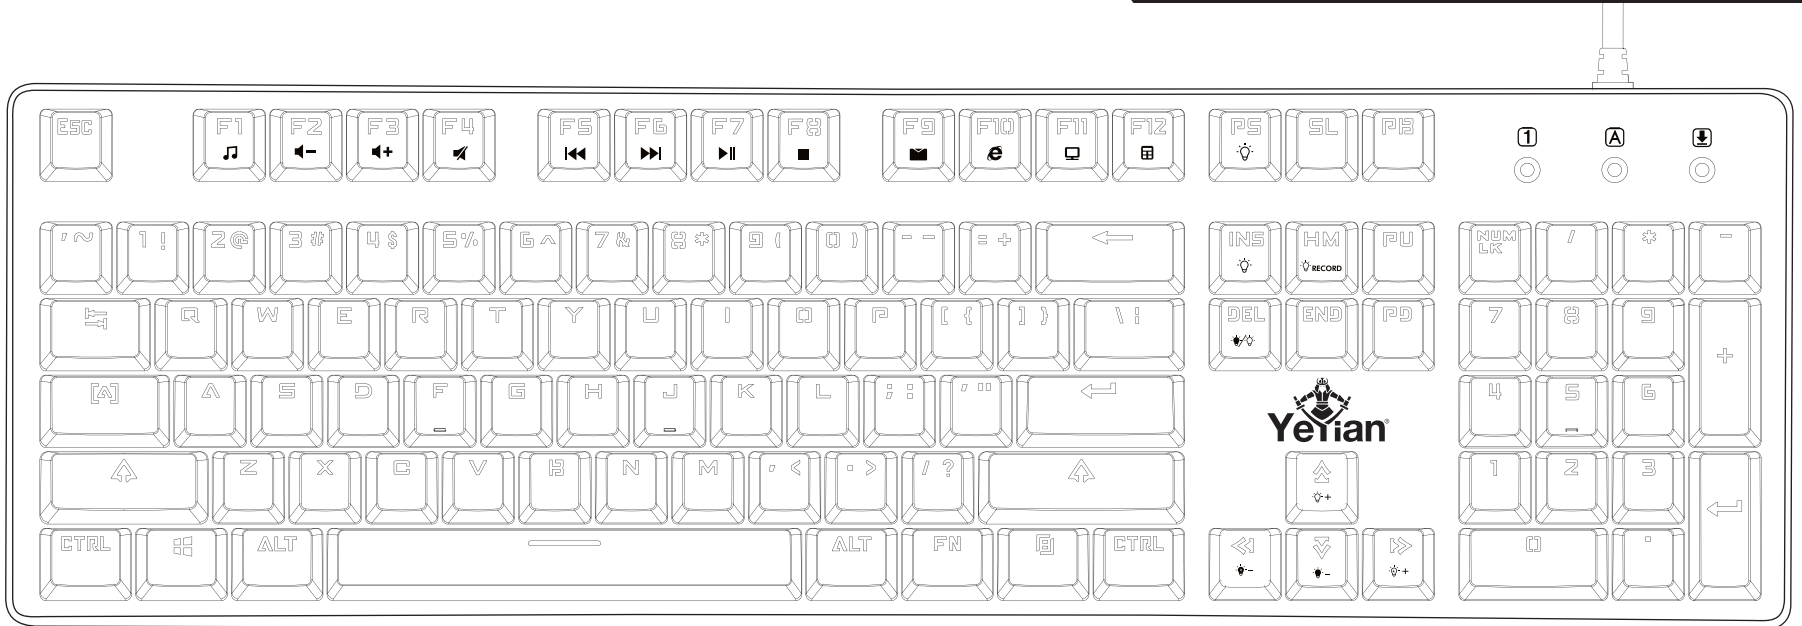

GAMING KEYBOARD

FLARE SERIES 2000

BLUE SWITCH
SWITCH AZUL

USER'S MANUAL

MANUAL DE USUARIO

GAMING KEYBOARD

FLARE SERIES 2000

Specifications / Especificaciones

Product Size Tamaño del Producto	17.7" x 5.5" x 1.5" (Keyboard Size) 17.7" x 8" x 1.5" (Size with Wrist Rest) 19" x 10.1" x 1.6" (Packaging Size) 450mm x 140mm x 40mm (Tamaño de Teclado) 450mm x 205mm x 40mm (Tamaño con Descansa Muñecas) 483mm x 257mm x 42mm (Tamaño de Embalaje)
Interface Interfaz	USB 2.0
Key Durability Durabilidad de las Teclas	50 Million Key Strokes 50 Millones de Pulsaciones
Keyboard Teclado	RGB Backlight Keys Teclas Retro Iluminadas con Luz RGB
Key Travel Distance Distancia de Activación de Teclas	3.6 +/- 0.4mm
Key Pressure Activation Presión de Teclas para Activación	60 +/- 15g
Light Combinations Combinación de Luces	14 Predefined Effects 14 Efectos Predefinidos
Supports Soporta	Windows 7,8,10
Weight Peso	1.7 lbs (Keyboard) 4.2 pounds (Keyboard with Wrist Rest) 850g (Teclado) 1950g (Teclado con Descansa Muñecas)
Rated Voltage Voltaje Nominal	5V
Rated Current Corriente Nominal	210mA
Switch	Outemu