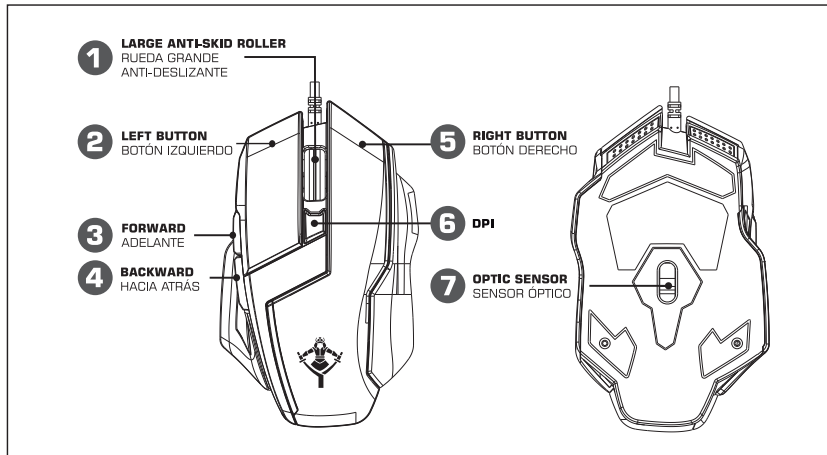

GAMING MOUSE MOD. M01001
SABRE
 SERIES 1001

USER'S MANUAL

MANUAL DE USUARIO

150mm

TECHNICAL CHARACTERISTICS CARACTERÍSTICAS TÉCNICAS
Perfect Ergonomic Design Perfecto Diseño Ergonómico
LED Light Mouse Luz LED en el Mouse
Predefined Light Combination Effects Efectos Predefinidos de Combinación de Luces
USB Interface: 1.1, 2.0 or Later Interfaz USB: 1.1, 2.0 o Superior
Optic Sensor SPCP180A Sensor Óptico SPCP180A
DPI Mode: 1000/1600/2400/3200 Modo DPI: 1000/1600/2400/3200

PARAMETERS / PARÁMETROS	
Acceleration Aceleración	8 G
Size Tamaño	5 in * 3.03 in * 1.57 in 127 mm * 77 mm * 40 mm
Weight Peso	5.25 oz 149 g
SPI Sampling Time Tiempo de Muestreo de SPI	2 MS
Image Processing FPS Procesamiento de Imágenes FPS	6000 Frames per second 6000 Fotogramas por Segundo
USB Refresh Rate Velocidad de Actualización de USB	125 Hz
Switch Life Vida del Interruptor	3 Million times 3 Millones de veces
Maximum Speed Velocidad Máxima	25 IPS

120mm